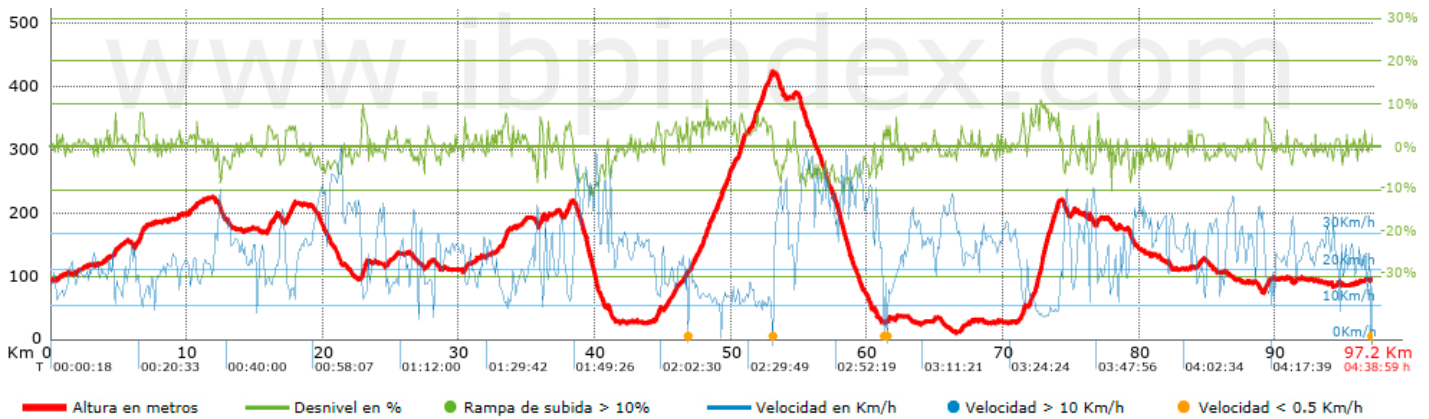

Tiempo total	4:38:59 h
Tiempo en movimiento	4:23:45 h
Tiempo parado	0:15:14 h

Velocidad media total	20.9 Km/h
Velocidad media en movimiento	22.11 Km/h
Velocidad máxima sostenida	55.88 Km/h

Filtro pendiente máxima	~30 %
Separación mínima analizada	~30 m
Número de puntos	6688 (cad. 14.53 m)
Puntos significativos	2586 (cad. 37.59 m / 38.67 %)
Puntos aberrantes	0 (0 % d. total)

Cambios dirección por km	9.86
Cambios dirección > 5° por km	3.52
Tramos rectos acumulados	43.037 Km
Tramos rectos por km	442.86 m
Cambios de pendiente penalizables	11
Cambios de pendiente penalizables por km	0.113

Encuentra las mejores rutas

Resumen de desniveles	Subidas	Distancia en km	del total en %	Velocidad en	Tiempo h:m:s
	Entre el 15 y el 30%	0	0	0	0:00:00
	Entre el 10 y el 15%	0.412	0.42	9.88	0:02:30
	Entre el 5 y el 10%	8.568	8.82	13.05	0:39:24
	Entre el 1 y el 5%	26.037	26.79	18.31	1:25:19
	Total :	35.017	36.04	16.52	2:07:13
	Llano				
	Desniveles del 1%	28.061	28.88	23.98	1:10:12
	Bajadas				
	Entre el 1 y el 5%	24.981	25.71	28.57	0:52:28
	Entre el 5 y el 10%	8.795	9.05	39.58	0:13:20
Entre el 10 y el 15%	0.321	0.33	36.1	0:00:32	
Entre el 15 y el 30%	0	0	0	0:00:00	
Total :	34.097	35.09	30.84	1:06:20	
Total track :	97.18	100 %	22.11	4:23:45	

Track: betxi_onda_esitchar_borriol_desiertolaspalmas_benicasim_borriol_betxi.gpx

Las velocidades de este track son típicas de = BYC

Fiabilidad del IBP index= C

IBP = 87 BYC

Parámetros a gran altura, datos por encima de