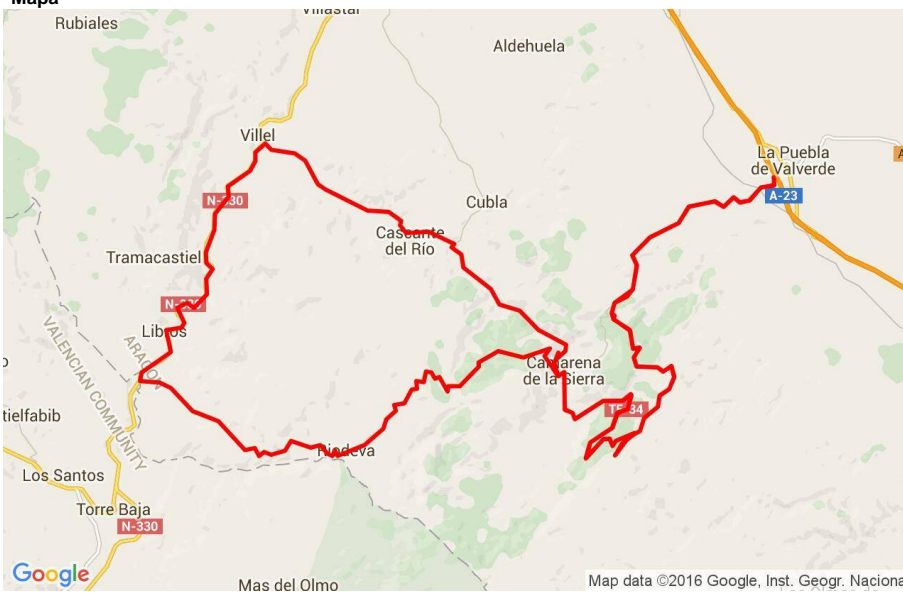

Ruta: Puebla de Valverde-Javalambre-Libros-Javalambre

Ruta publicada en www.cicloide.com con el Nº: 338349
 Modalidad: Carretera
 Publicada: 2016-06-07
 Distancia: 126.36 Km.
 Desnivel en subida: 2692.6 m.

Autor: delfinpascual

Localización

Mapa

Perfil

Análisis IBP

Información sobre el track	
Puntos de track analizados	3108
Condiciones del trayecto	--?--

Información general	
Distancia total	126.36
Desn. de subida acumulado	2692.6
Desn. de bajada acumulado	2683.8
Altura máxima	1818.2
Altura mínima	774.6

* El total no ha de coincidir necesariamente con la suma de los parciales tras la corrección de errores

Llano	Km	% del total	Observaciones
Desniveles del 1%	20.546	16.26	

Tiempos	Km	Observaciones
Tiempo total	7:54:14	
Tiempo llaneando	0:49:27	
Tiempo subiendo	4:13:12	
Tiempo bajando	1:30:02	
Tiempo parado	1:21:33	Velocidad inferior a 1 Km/h o distancia entre puntos 0 m.