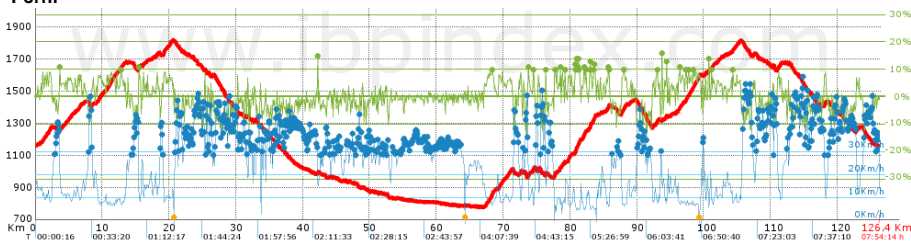

Ruta: Puebla de Valverde-Javalambre-Libros-Javalambre

Ruta publicada en www.cicloide.com con el Nº: 338349
 Modalidad: Carretera
 Publicada: 2016-06-07
 Distancia: 126.36 Km.
 Desnivel en subida: 2692.6 m.

Autor: delfinpascual

Localización

Mapa

Perfil

Análisis IBP

Información sobre el track	
Puntos de track analizados	3108
Condiciones del trayecto	--?--

Información general	
Distancia total	126.36
Desn. de subida acumulado	2692.6
Desn. de bajada acumulado	2683.8
Altura máxima	1818.2
Altura mínima	774.6

Subidas	Km	% del total	Observaciones
Entre el 1 y el 5%	26.429	20.92	
Entre el 5 y el 10%	22.273	17.63	
Entre el 10 y el 15%	2.774	2.2	
Entre el 15 y el 30%	0.161	0.13	
Errores de track	--?--	--?--	Descartados en IBP y en perfil
Total*	51.637	40.86	Tras corregir errores
Ratio de subida		5.21	

* El total no ha de coincidir necesariamente con la suma de los parciales tras la corrección de errores

Llano	Km	% del total	Observaciones
Desniveles del 1%	20.546	16.26	

Tiempos	Km	Observaciones
Tiempo total	7:54:14	
Tiempo llaneando	0:49:27	
Tiempo subiendo	4:13:12	
Tiempo bajando	1:30:02	
Tiempo parado	1:21:33	Velocidad inferior a 1 Km/h o distancia entre puntos 0 m.