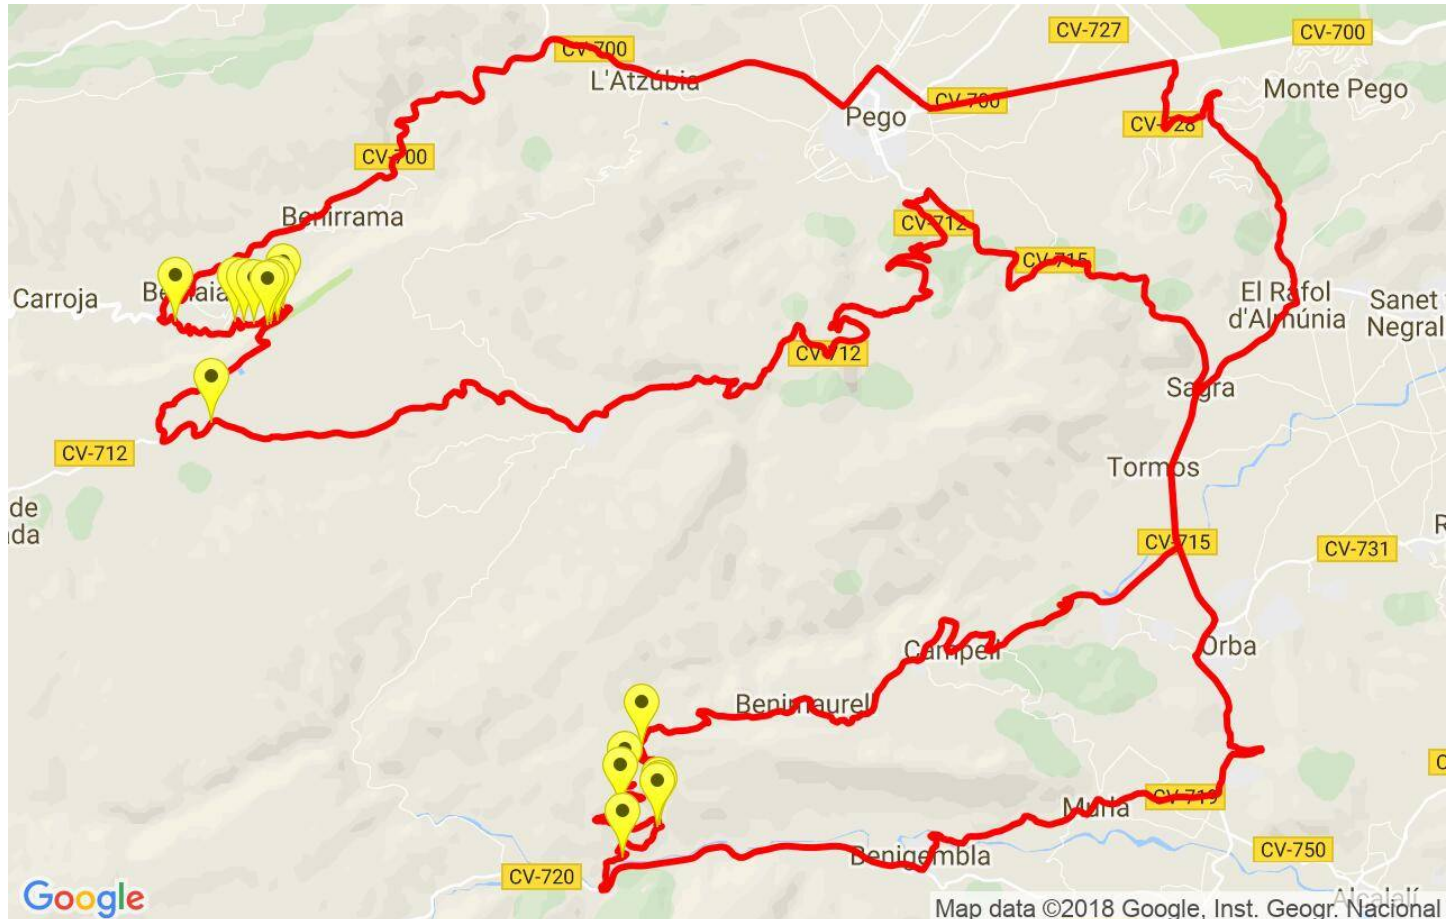

Pego-Benissivà-Valld'Ebo-Sagra-Murla-Benimaurell-Sagra-Ráfol-Pego

Ref.: 384684

Modalidad: Carretera
 Publicada: 17/04/2018
 Realizada: 17/04/2018
 Distancia: 89.6 Km.
 Desnivel: 1913.8 m.
 IBP ciclismo: 125 BYC
 IBP senderismo: 242 HKG
 IBP running: 418 RNG

IBP ciclismo: delfinpascual

Localización

Google

Map data ©2018 Google, Inst. Geogr. Nacional

Repechos > 10%			
Marca	Pendiente media	Pendiente media	Distancia
	13.154	11 %	337 m
	14.4	11 %	305 m
	14.705	11 %	126 m
	14.831	11 %	281 m
	15.291	13 %	332 m
	15.622	10 %	109 m
	15.731	12 %	37 m
	15.768	17 %	117 m
	19.307	13 %	136 m
	59.915	11 %	288 m
	60.905	13 %	92 m
	60.996	14 %	109 m
	61.106	13 %	109 m
	62.462	12 %	148 m
	63.178	10 %	150 m
	64.761	13 %	105 m

Información general			
Puntos de track analizados	2109	Distancia total	89.6
Desn. de subida acumulado	1913.8	Altura máxima	738.4
Desn. de bajada acumulado	1932.2	Altura mínima	-3.4

Tiempos y velocidades					
Tiempo total	4:55:01 h	Tiempo bajando	1:00:13 h	Velocidad media	18.54
Tiempo llaneando	0:38:25 h	Tiempo parado	0:05:04 h	Velocidad media total	18.22
Tiempo subiendo	3:11:19 h			Velocidad máxima	66.84