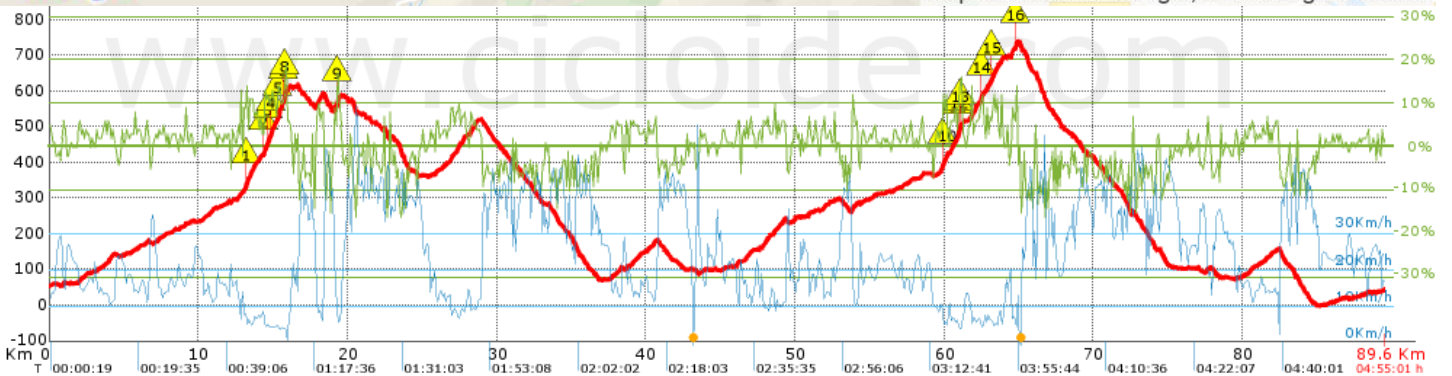

Pego-Benissivà-Valld'Ebo-Sagra-Murla-Benimaurell-Sagra-Ráfol-Pego

Ref.: 384684

Modalidad: Carretera
 Publicada: 17/04/2018
 Realizada: 17/04/2018
 Distancia: 89.6 Km.
 Desnivel: 1913.8 m.
 IBP ciclismo: 125 BYC
 IBP senderismo: 242 HKG
 IBP running: 418 RNG

IBP ciclismo: delfinpascual

Localización

Google

Map data ©2018 Google, Inst. Geogr. Nacional

Repechos > 10%			
Marca	Pendiente media	Pendiente media	Distancia
	13.154	11 %	337 m
	14.4	11 %	305 m
	14.705	11 %	126 m
	14.831	11 %	281 m
	15.291	13 %	332 m
	15.622	10 %	109 m
	15.731	12 %	37 m
	15.768	17 %	117 m
	19.307	13 %	136 m
	59.915	11 %	288 m
	60.905	13 %	92 m
	60.996	14 %	109 m
	61.106	13 %	109 m
	62.462	12 %	148 m
	63.178	10 %	150 m
	64.761	13 %	105 m

Información general			
Puntos de track analizados	2109	Distancia total	89.6
Desn. de subida acumulado	1913.8	Altura máxima	738.4
Desn. de bajada acumulado	1932.2	Altura mínima	-3.4

Tiempos y velocidades					
Tiempo total	4:55:01 h	Tiempo bajando	1:00:13 h	Velocidad media	18.54
Tiempo llaneando	0:38:25 h	Tiempo parado	0:05:04 h	Velocidad media total	18.22
Tiempo subiendo	3:11:19 h			Velocidad máxima	66.84