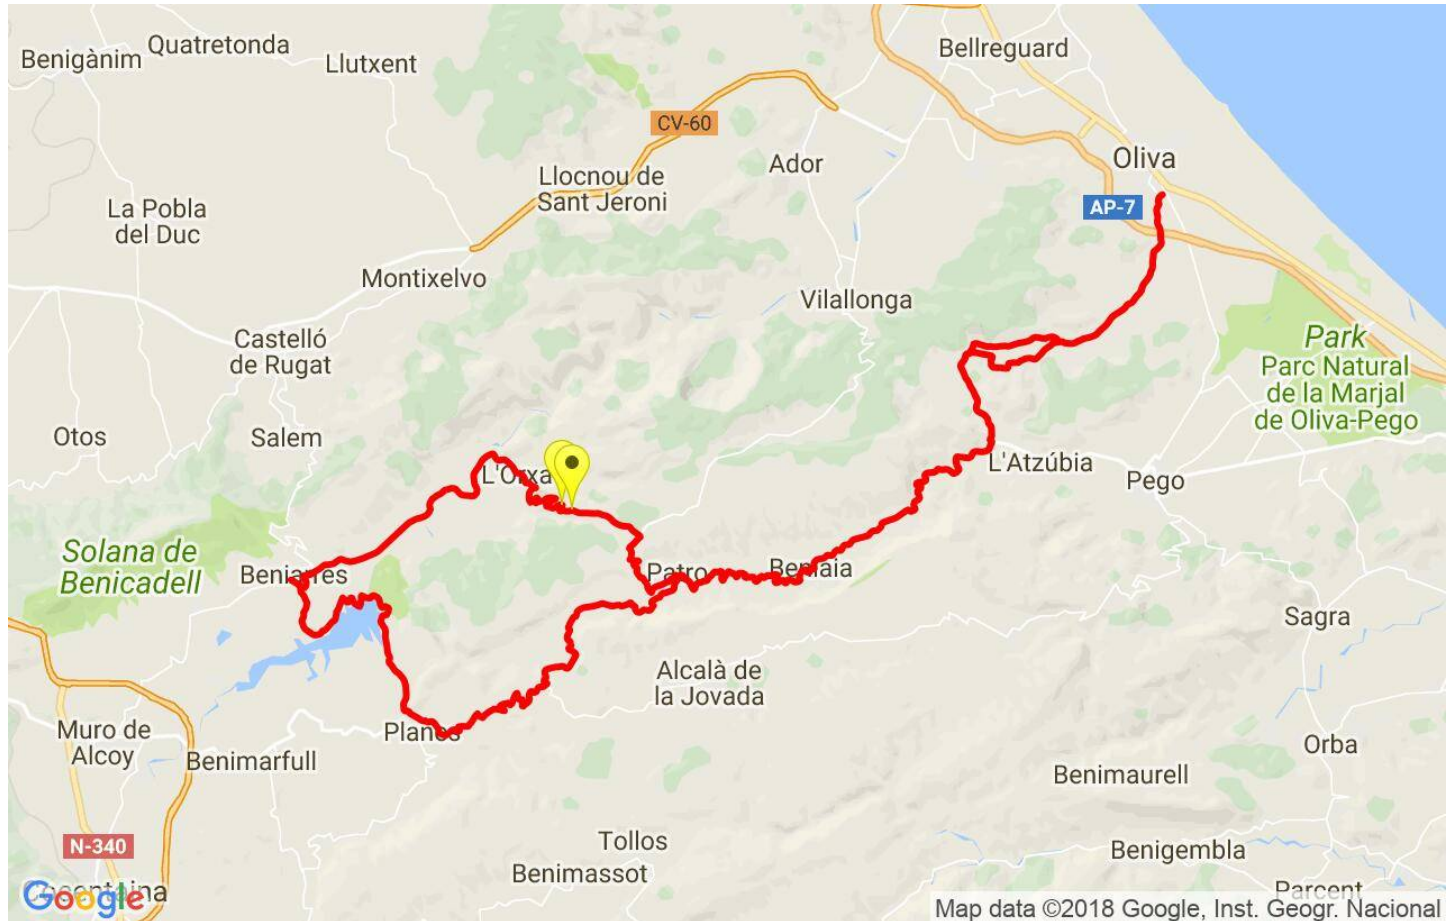

Oliva_Forna_VallGallinera_Beniarres_Lorcha_Apatro_Forna

Ref.: 363027

Modalidad: Carretera
 Publicada: 01/03/2018
 Realizada: 04/01/2018
 Distancia: 87.14 Km.
 Desnivel: 1499.07 m.
 IBP ciclismo: 89 BYC
 IBP senderismo: 215 HKG
 IBP running: 350 RNG

IBP ciclismo: delfinpascual

Localización

Repechos > 10%

Marca	Pendiente media	Pendiente media	Distancia
	56.992	13 %	268 m
	57.521	11 %	102 m

Información general

Puntos de track analizados	2036	Distancia total	87.14
Desn. de subida acumulado	1499.07	Altura máxima	602.59
Desn. de bajada acumulado	1470.88	Altura mínima	7.4

Tiempos y velocidades

Tiempo total	5:13:11 h	Tiempo bajando	1:01:46 h	Velocidad media	20.39
Tiempo llaneando	0:28:29 h	Tiempo parado	0:56:49 h	Velocidad media total	16.7
Tiempo subiendo	2:46:07 h			Velocidad máxima	56.67