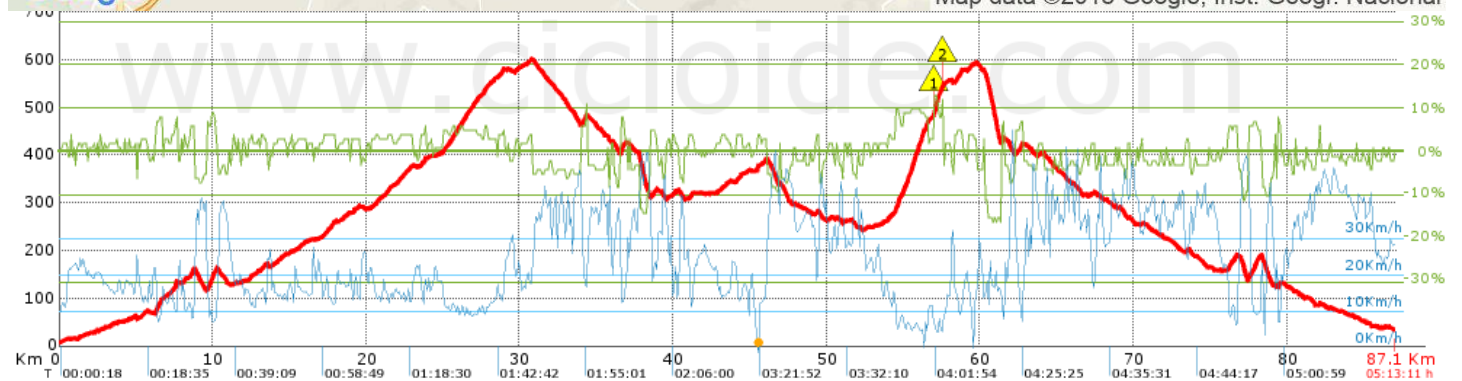

Oliva_Forna_VallGallinera_Beniarres_Lorcha_Apatro_Forna

Ref.: 363027

Modalidad: Carretera
 Publicada: 01/03/2018
 Realizada: 04/01/2018
 Distancia: 87.14 Km.
 Desnivel: 1499.07 m.
 IBP ciclismo: 89 BYC
 IBP senderismo: 215 HKG
 IBP running: 350 RNG

IBP ciclismo: delfinpascual

Localización

Repechos > 10%

Marca	Pendiente media	Pendiente media	Distancia
	56.992	13 %	268 m
	57.521	11 %	102 m

Información general

Puntos de track analizados	2036	Distancia total	87.14
Desn. de subida acumulado	1499.07	Altura máxima	602.59
Desn. de bajada acumulado	1470.88	Altura mínima	7.4

Tiempos y velocidades

Tiempo total	5:13:11 h	Tiempo bajando	1:01:46 h	Velocidad media	20.39
Tiempo llaneando	0:28:29 h	Tiempo parado	0:56:49 h	Velocidad media total	16.7
Tiempo subiendo	2:46:07 h			Velocidad máxima	56.67