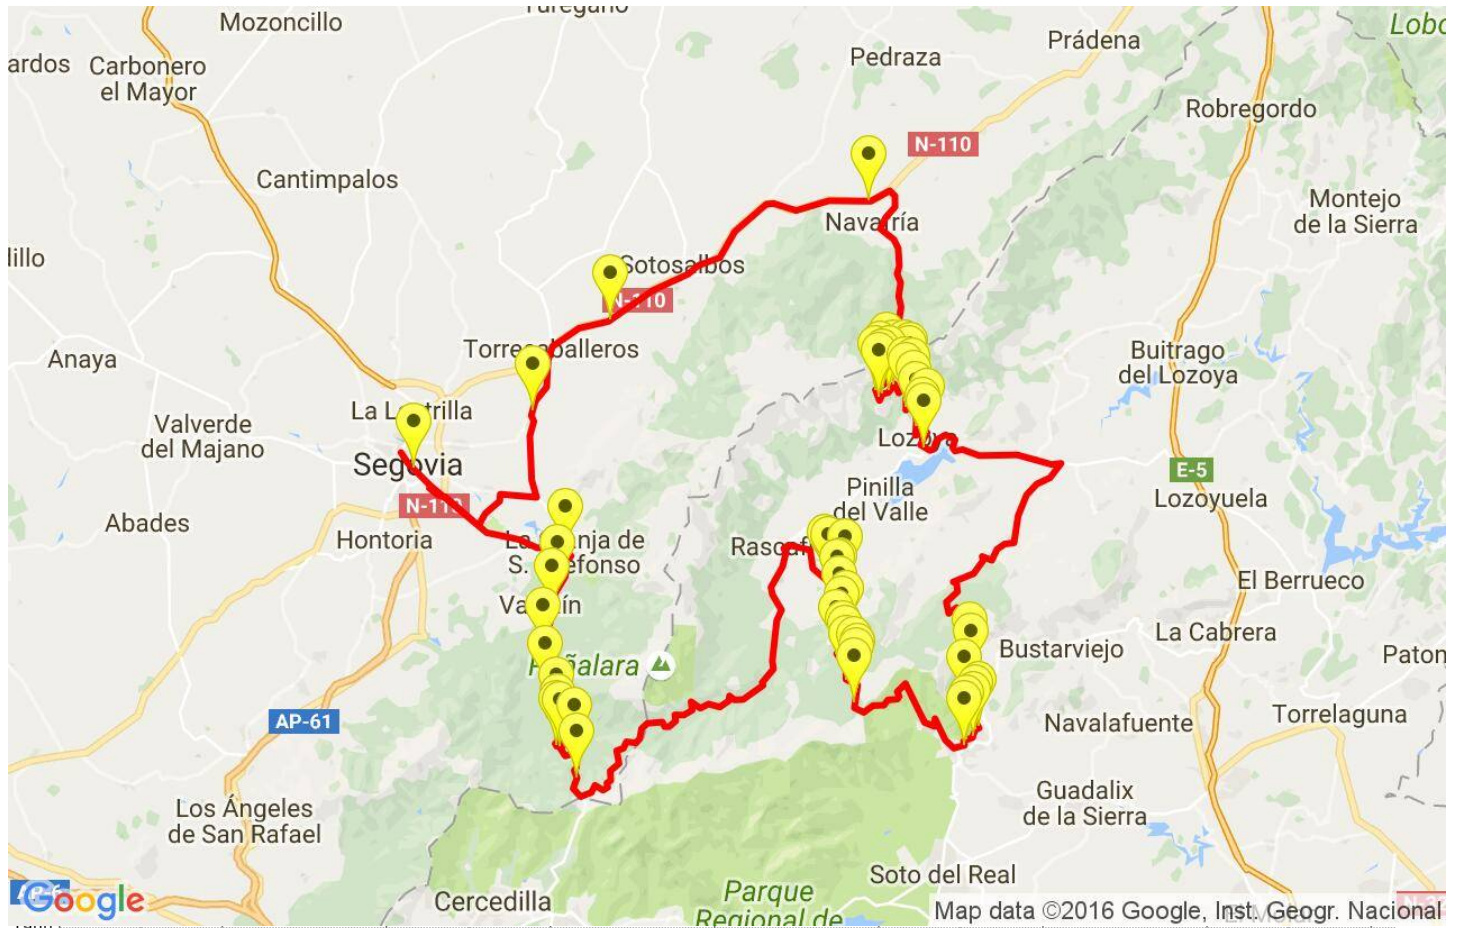

# Marcha Pedro Delgado 2016

Ref.: 339600

Modalidad: Carretera  
 Publicada: 16/08/2016  
 Realizada: 14/08/2016  
 Distancia: 163.016 Km.  
 Desnivel +: 3156.6 m.  
 IBP 195 BYC

Autor: delfinpascual

Localización

Repechos > 10%			
Marca	Punto kilométrico	Pendiente media	Distancia
	1.066	6 %	299 m
	10.427	6 %	266 m
	12.681	6 %	139 m
	14.054	6 %	210 m
	16.281	6 %	121 m
	18.408	8 %	106 m
	20.263	8 %	1213 m
	21.587	7 %	629 m
	22.553	7 %	685 m
	23.343	7 %	1105 m
	24.547	7 %	1417 m
	26.072	8 %	1133 m
	53.478	7 %	99 m
	53.679	6 %	863 m
	54.67	7 %	1768 m
	56.713	6 %	204 m
	57.449	6 %	1225 m
	58.782	6 %	513 m
	59.798	6 %	244 m
	60.211	6 %	600 m
	61.043	8 %	542 m
	61.8	7 %	157 m
	62.099	6 %	213 m
	62.613	7 %	210 m
	63.058	7 %	221 m
	63.467	5 %	113 m

	63.679	6 %	174 m
	64.236	6 %	189 m
	74.076	9 %	295 m
	74.579	5 %	95 m
	74.949	7 %	273 m
	75.35	6 %	101 m
	75.6	7 %	121 m
	76.972	6 %	177 m
	78.482	7 %	531 m
	79.143	8 %	2659 m
	104.383	6 %	248 m
	104.837	5 %	250 m
	105.359	6 %	1011 m
	106.56	6 %	213 m
	107.155	7 %	648 m
	107.912	7 %	938 m
	108.996	6 %	222 m
	109.33	6 %	516 m
	109.956	5 %	93 m
	110.152	7 %	935 m
	111.223	7 %	133 m
	112.419	6 %	280 m
	112.799	7 %	327 m
	113.248	7 %	480 m
	113.834	6 %	333 m
	114.261	6 %	231 m
	114.605	6 %	311 m
	115.226	6 %	110 m

	128.331	5 %	233 m
	144	5 %	115 m
	150.981	8 %	107 m

Información general			
Puntos de track analizados	3915	Distancia total	163.016
Desn. de subida acumulado	3156.6	Altura máxima	1804.4
Desn. de bajada acumulado	3057.2	Altura mínima	998