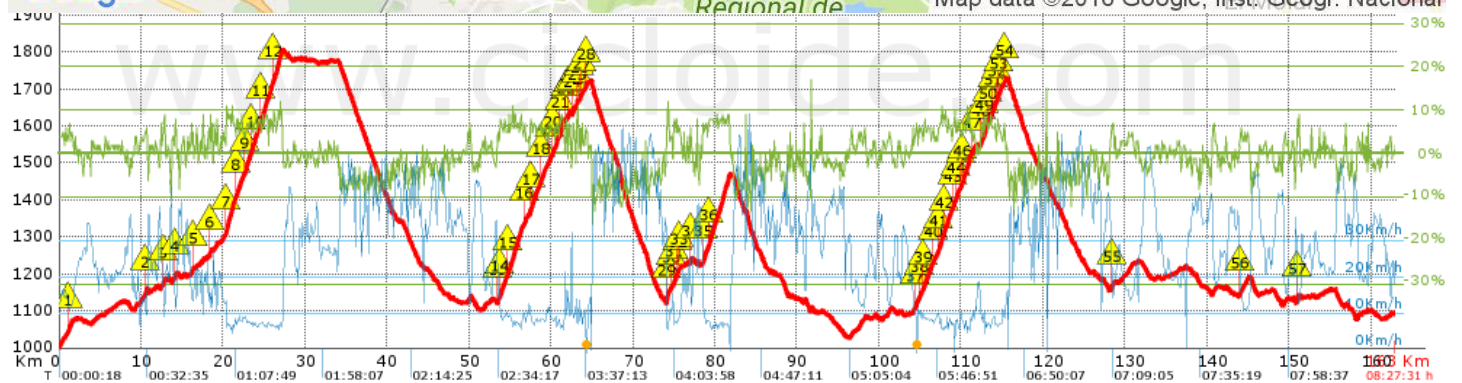

# Marcha Pedro Delgado 2016

Ref.: 339600

Modalidad: Carretera  
 Publicada: 16/08/2016  
 Realizada: 14/08/2016  
 Distancia: 163.016 Km.  
 Desnivel +: 3156.6 m.  
 IBP 195 BYC

Autor: delfinpascual

Localización

Repechos > 10%			
Marca	Punto kilométrico	Pendiente media	Distancia
	1.066	6 %	299 m
	10.427	6 %	266 m
	12.681	6 %	139 m
	14.054	6 %	210 m
	16.281	6 %	121 m
	18.408	8 %	106 m
	20.263	8 %	1213 m
	21.587	7 %	629 m
	22.553	7 %	685 m
	23.343	7 %	1105 m
	24.547	7 %	1417 m
	26.072	8 %	1133 m
	53.478	7 %	99 m
	53.679	6 %	863 m
	54.67	7 %	1768 m
	56.713	6 %	204 m
	57.449	6 %	1225 m
	58.782	6 %	513 m
	59.798	6 %	244 m
	60.211	6 %	600 m
	61.043	8 %	542 m
	61.8	7 %	157 m
	62.099	6 %	213 m
	62.613	7 %	210 m
	63.058	7 %	221 m
	63.467	5 %	113 m

	128.331	5 %	233 m
	144	5 %	115 m
	150.981	8 %	107 m

Información general			
Puntos de track analizados	3915	Distancia total	163.016
Desn. de subida acumulado	3156.6	Altura máxima	1804.4
Desn. de bajada acumulado	3057.2	Altura mínima	998

Tiempos y velocidades					
Tiempo total	8:27:31 h	Tiempo bajando	1:48:45 h	Velocidad media	19.76
Tiempo llaneando	0:59:40 h	Tiempo parado	0:12:31 h	Velocidad media total	19.27
Tiempo subiendo	5:26:35 h			Velocidad máxima	65.6