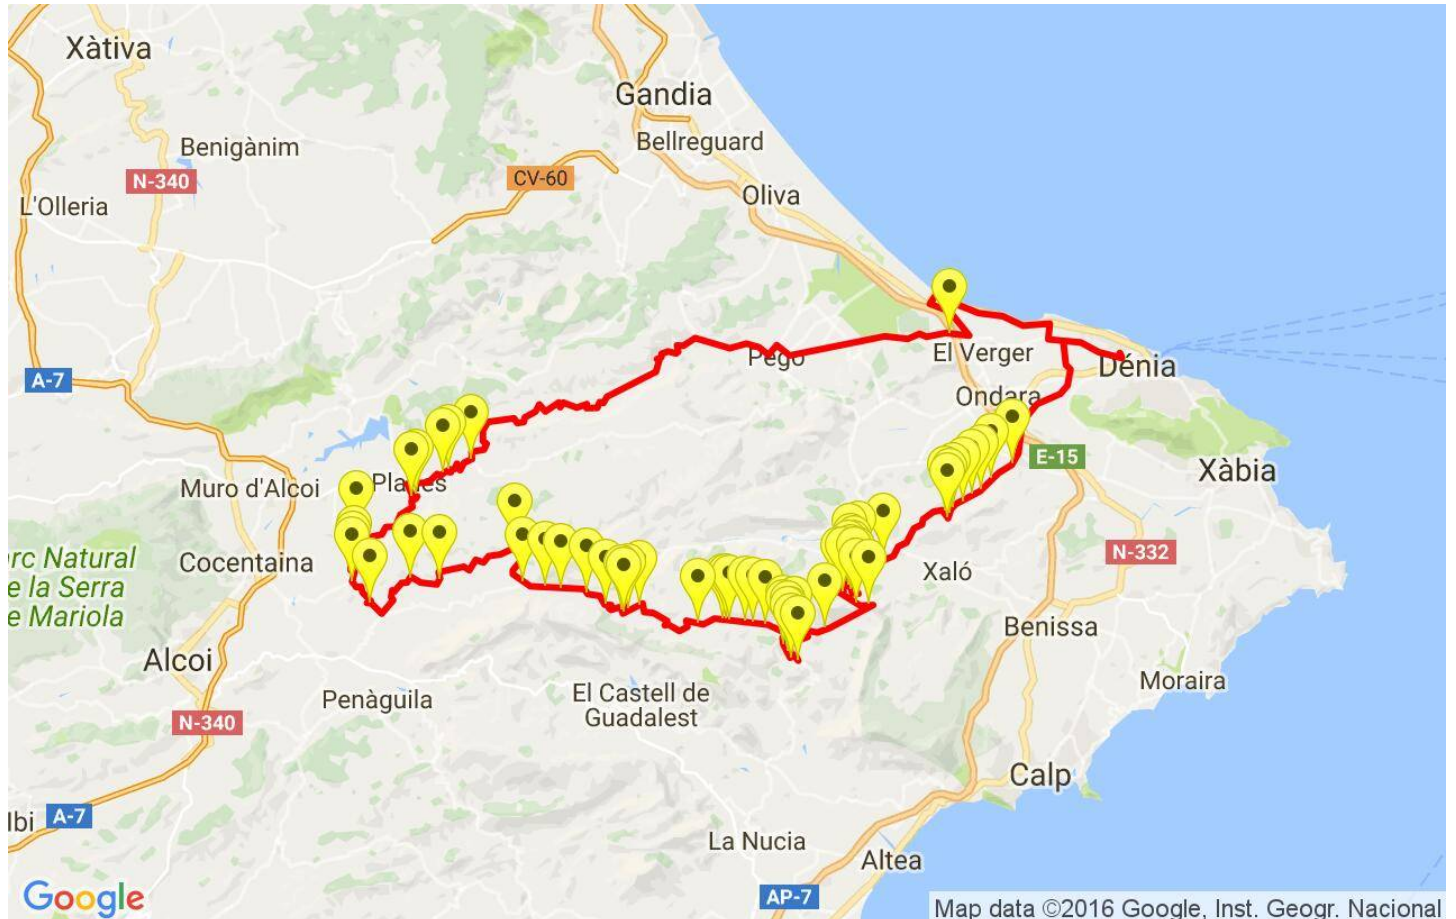

# Marcha La Gamba (Denia) 2016

Ref.: 260370

Modalidad: Carretera  
 Publicada: 17/04/2016  
 Realizada: 16/04/2016  
 Distancia: 141.157 Km.  
 Desnivel +: 1966.6 m.  
 IBP 138 BYC

Autor: delfinpascual

Localización

Repechos > 10%			
Marca	Punto kilométrico	Pendiente media	Distancia
	11.722	6 %	127 m
	13.104	6 %	175 m
	13.947	5 %	112 m
	14.472	5 %	335 m
	15.143	6 %	182 m
	15.808	5 %	120 m
	16.236	6 %	114 m
	16.511	6 %	108 m
	17.014	5 %	160 m
	21.593	5 %	103 m
	23.027	6 %	137 m
	23.598	6 %	174 m
	24.364	5 %	108 m
	24.572	6 %	95 m
	24.801	6 %	183 m
	25.309	6 %	232 m
	25.647	5 %	250 m
	26.042	6 %	167 m
	26.335	6 %	247 m
	27.119	5 %	138 m
	27.364	7 %	1193 m
	28.705	5 %	147 m
	29.47	6 %	500 m
	32.892	6 %	213 m
	35.42	6 %	342 m
	35.854	6 %	227 m

	36.19	6 %	440 m
	36.996	7 %	158 m
	37.562	5 %	371 m
	38.027	7 %	293 m
	38.467	6 %	100 m
	38.673	7 %	102 m
	40.476	8 %	104 m
	41.129	7 %	203 m
	41.581	8 %	148 m
	42.413	7 %	206 m
	42.619	11 %	224 m
	42.843	11 %	35 m
	44.279	7 %	195 m
	49.663	5 %	107 m
	50.692	8 %	92 m
	51.13	6 %	382 m
	51.615	7 %	118 m
	53.411	5 %	162 m
	54.896	5 %	127 m
	56.477	5 %	147 m
	57.368	6 %	375 m
	58.639	6 %	172 m
	61.562	6 %	100 m
	67.002	6 %	103 m
	69.061	6 %	301 m
	72.828	6 %	458 m
	74.947	5 %	100 m
	75.301	6 %	152 m

	75.614	6 %	185 m
	78.811	6 %	102 m
	84.085	6 %	344 m
	84.539	6 %	238 m
	87.957	6 %	366 m
	88.615	6 %	297 m
	90.83	5 %	153 m
	125.084	6 %	190 m

Información general			
Puntos de track analizados	3231	Distancia total	141.157
Desn. de subida acumulado	1966.6	Altura máxima	763.6
Desn. de bajada acumulado	1938.8	Altura mínima	1.6