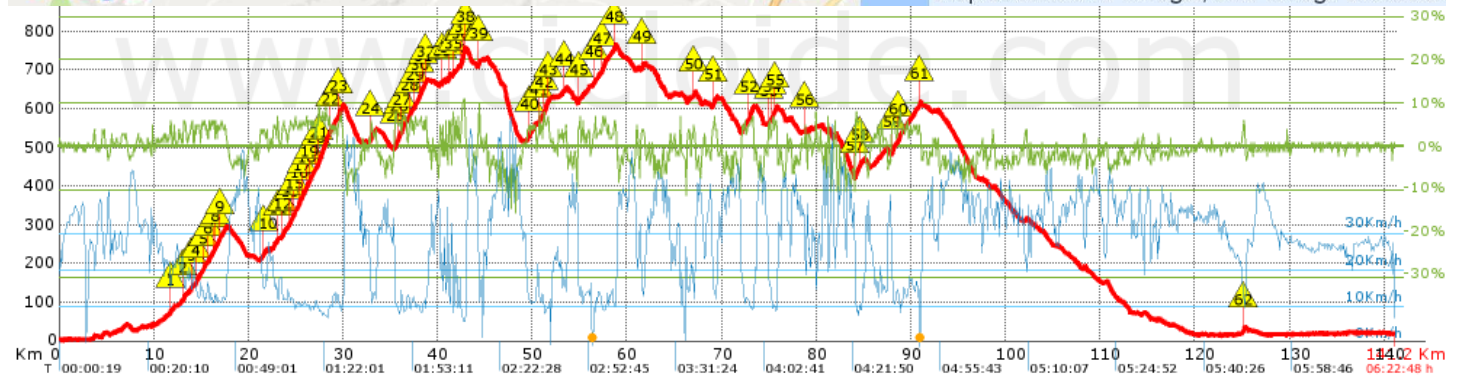

# Marcha La Gamba (Denia) 2016

Ref.: 260370

Modalidad: Carretera  
 Publicada: 17/04/2016  
 Realizada: 16/04/2016  
 Distancia: 141.157 Km.  
 Desnivel +: 1966.6 m.  
 IBP 138 BYC

Autor: delfinpascual

Localización

Repechos > 10%			
Marca	Punto kilométrico	Pendiente media	Distancia
	11.722	6 %	127 m
	13.104	6 %	175 m
	13.947	5 %	112 m
	14.472	5 %	335 m
	15.143	6 %	182 m
	15.808	5 %	120 m
	16.236	6 %	114 m
	16.511	6 %	108 m
	17.014	5 %	160 m
	21.593	5 %	103 m
	23.027	6 %	137 m
	23.598	6 %	174 m
	24.364	5 %	108 m
	24.572	6 %	95 m
	24.801	6 %	183 m
	25.309	6 %	232 m
	25.647	5 %	250 m
	26.042	6 %	167 m
	26.335	6 %	247 m
	27.119	5 %	138 m
	27.364	7 %	1193 m
	28.705	5 %	147 m
	29.47	6 %	500 m
	32.892	6 %	213 m
	35.42	6 %	342 m
	35.854	6 %	227 m

	75.614	6 %	185 m
	78.811	6 %	102 m
	84.085	6 %	344 m
	84.539	6 %	238 m
	87.957	6 %	366 m
	88.615	6 %	297 m
	90.83	5 %	153 m
	125.084	6 %	190 m

Información general			
Puntos de track analizados	3231	Distancia total	141.157
Desn. de subida acumulado	1966.6	Altura máxima	763.6
Desn. de bajada acumulado	1938.8	Altura mínima	1.6

Tiempos y velocidades					
Tiempo total	6:22:48 h	Tiempo bajando	1:34:34 h	Velocidad media	23.23
Tiempo llaneando	1:17:57 h	Tiempo parado	0:18:16 h	Velocidad media total	22.12
Tiempo subiendo	3:12:01 h			Velocidad máxima	63.64