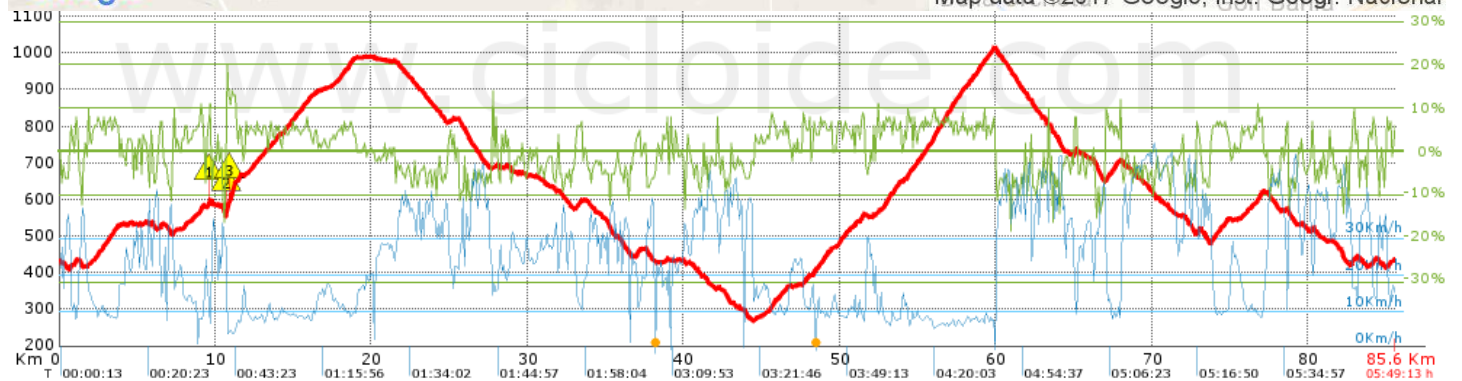

Cocentaina-Safari-Relleu-Tudons

Ref.: 343545

Modalidad: BTT
 Publicada: 04/04/2017
 Realizada: 04/04/2017
 Distancia: 85.612 Km.
 Desnivel +: 1977.53 m.
 IBP 122 BYC

Autor: delfinpascual

Localización

Repechos > 10%

Marca	Punto kilométrico	Pendiente media	Distancia
	9.574	12 %	100 m
	10.668	19 %	153 m
	10.821	13 %	427 m

Información general

Puntos de track analizados	2207	Distancia total	85.612
Desn. de subida acumulado	1977.53	Altura máxima	1014
Desn. de bajada acumulado	1968.33	Altura mínima	268.6

Tiempos y velocidades

Tiempo total	5:49:13 h	Tiempo bajando	1:13:17 h	Velocidad media	17.71
Tiempo llaneando	0:25:29 h	Tiempo parado	0:59:07 h	Velocidad media total	14.71
Tiempo subiendo	3:11:20 h			Velocidad máxima	58.44