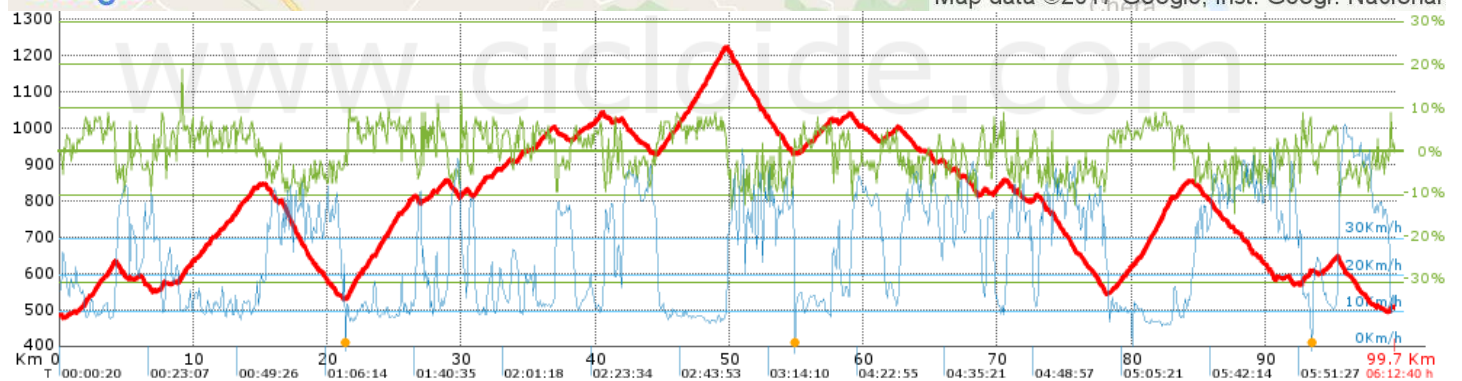

Chelva-El Negrete-Chelva

Ref.: 343618

Modalidad: Carretera
 Publicada: 11/04/2017
 Realizada: 11/04/2017
 Distancia: 99.685 Km.
 Desnivel +: 2181 m.
 IBP 124 BYC

Autor: delfinpascual

Localización

Información general			
Puntos de track analizados	2518	Distancia total	99.685
Desn. de subida acumulado	2181	Altura máxima	1222.8
Desn. de bajada acumulado	2156.8	Altura mínima	477.4

Tiempos y velocidades					
Tiempo total	6:12:40 h	Tiempo bajando	1:09:41 h	Velocidad media	18.89
Tiempo llaneando	0:30:30 h	Tiempo parado	0:56:01 h	Velocidad media total	16.05
Tiempo subiendo	3:36:28 h			Velocidad máxima	64