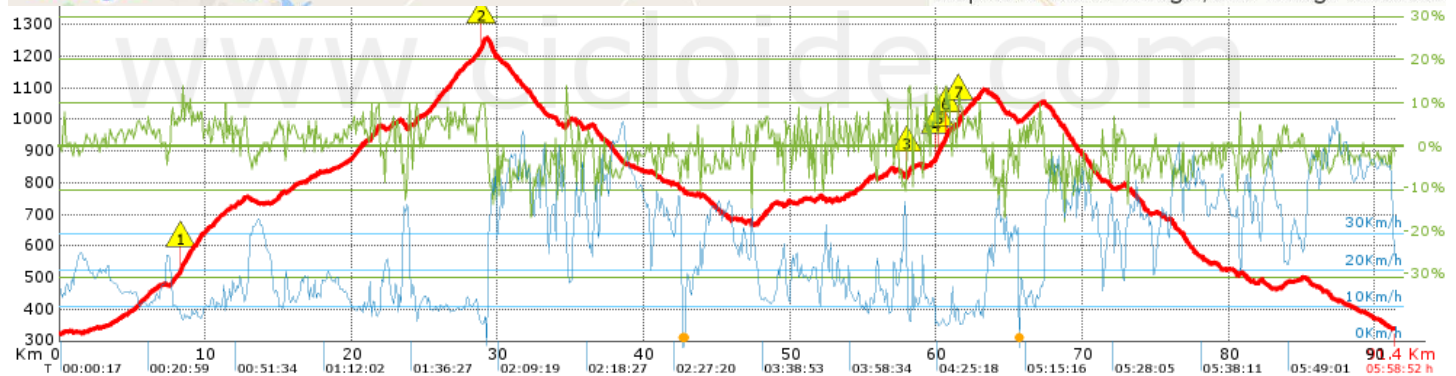

# Casinos-La Bellida-La Pobleta

Ref.: 342780

Modalidad: Carretera  
 Publicada: 07/02/2017  
 Realizada: 07/02/2017  
 Distancia: 91.41 Km.  
 Desnivel +: 1867 m.  
 IBP 115 BYC

Autor: delfinpascual

Localización

**Repechos > 10%**

Marca	Punto kilométrico	Pendiente media	Distancia
	8.273	11 %	124 m
	28.852	12 %	131 m
	57.999	11 %	167 m
	59.921	12 %	125 m
	60.148	11 %	128 m
	60.628	12 %	170 m
	61.461	13 %	126 m

**Información general**

Puntos de track analizados	2215	Distancia total	91.41
Desn. de subida acumulado	1867	Altura máxima	1257.8
Desn. de bajada acumulado	1852.4	Altura mínima	322.8

**Tiempos y velocidades**

Tiempo total	5:58:52 h	Tiempo bajando	1:05:01 h	Velocidad media	19.67
Tiempo llaneando	0:37:28 h	Tiempo parado	1:19:59 h	Velocidad media total	15.28
Tiempo subiendo	2:56:24 h			Velocidad máxima	63.07