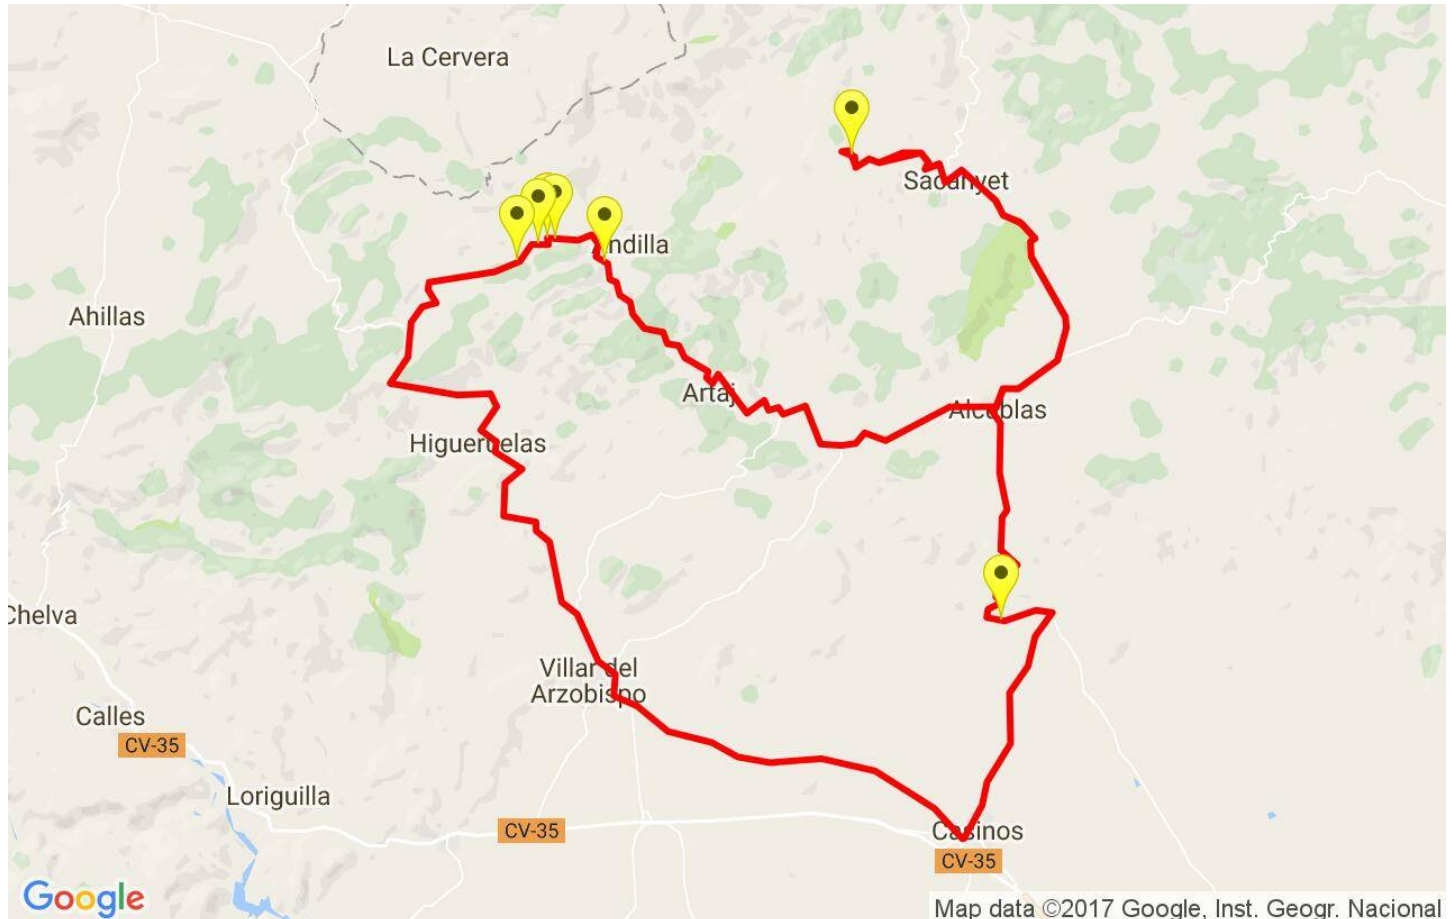

# Casinos-La Bellida-La Pobleta

Ref.: 342780

Modalidad: Carretera  
 Publicada: 07/02/2017  
 Realizada: 07/02/2017  
 Distancia: 91.41 Km.  
 Desnivel +: 1867 m.  
 IBP 115 BYC

Autor: delfinpascual

Localización

**Repechos > 10%**

Marca	Punto kilométrico	Pendiente media	Distancia
	8.273	11 %	124 m
	28.852	12 %	131 m
	57.999	11 %	167 m
	59.921	12 %	125 m
	60.148	11 %	128 m
	60.628	12 %	170 m
	61.461	13 %	126 m

**Información general**

Puntos de track analizados	2215	Distancia total	91.41
Desn. de subida acumulado	1867	Altura máxima	1257.8
Desn. de bajada acumulado	1852.4	Altura mínima	322.8

**Tiempos y velocidades**

Tiempo total	5:58:52 h	Tiempo bajando	1:05:01 h	Velocidad media	19.67
Tiempo llaneando	0:37:28 h	Tiempo parado	1:19:59 h	Velocidad media total	15.28
Tiempo subiendo	2:56:24 h			Velocidad máxima	63.07