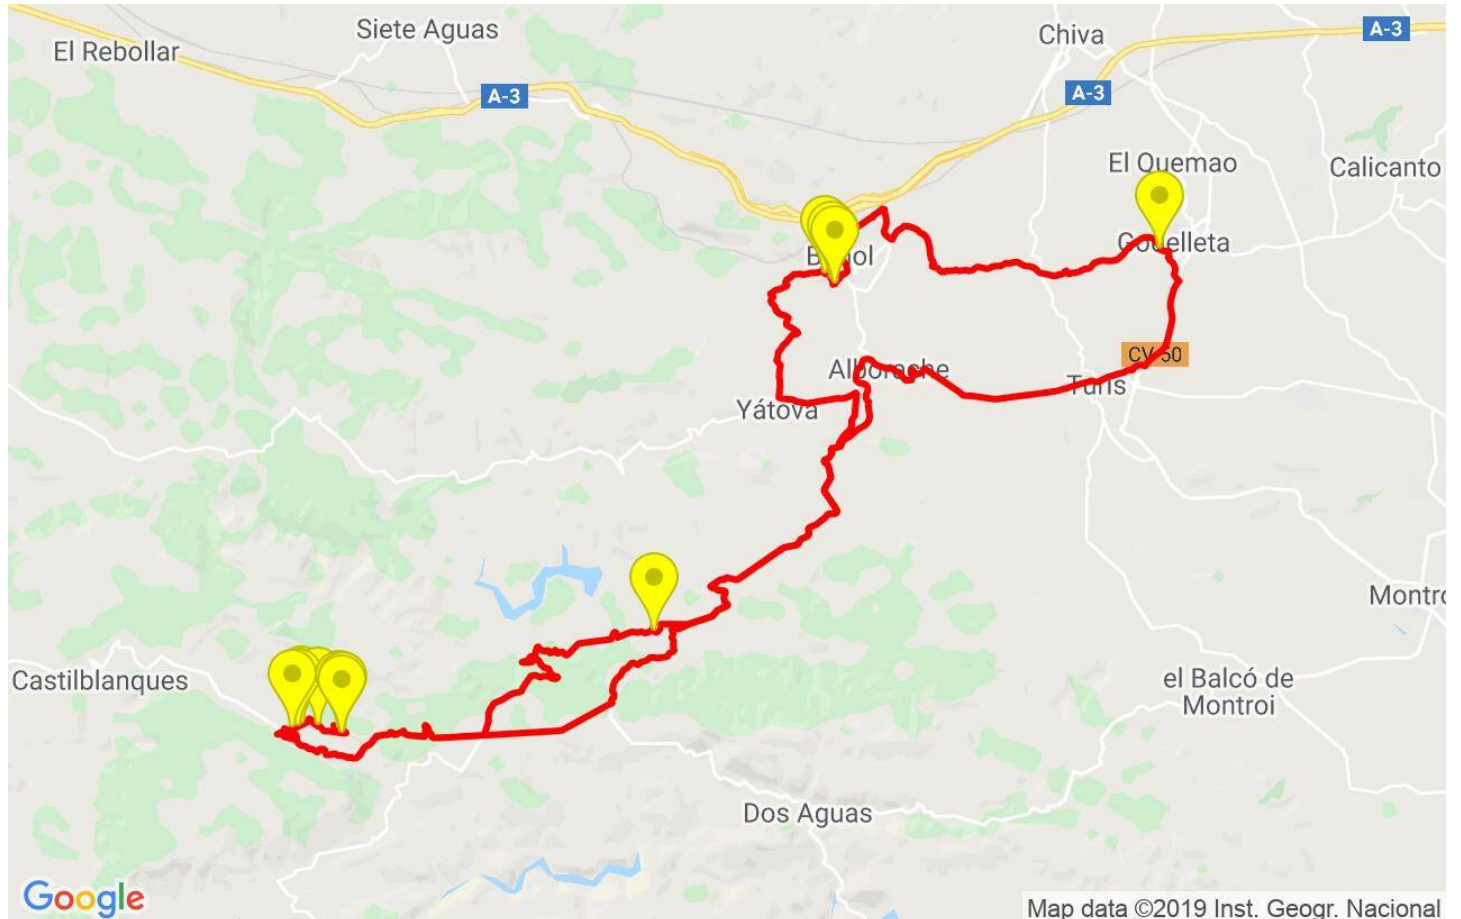

Bunol-RioJuanes-LaChufa-CerroLosAngeles-Turis

Ref.: 846376

Modalidad: Carretera
 Publicada: 18/11/2019
 Realizada: 29/12/1899
 Distancia: 93.15 Km.
 Desnivel: 1855.6 m.
 IBP ciclismo: 122 BYC
 IBP senderismo: 246 HKG
 IBP running: 416 RNG

IBP ciclismo: delfinpascual

Repechos > 10%			
Marca	Pendiente media	Pendiente media	Distancia
	2.443	13 %	105 m
	2.667	11 %	100 m
	3.221	11 %	188 m
	22.521	11 %	100 m
	37.933	11 %	136 m
	38.07	12 %	101 m
	38.17	13 %	579 m
	38.908	12 %	195 m
	39.594	11 %	222 m
	39.816	15 %	106 m
	39.922	15 %	102 m
	82.917	13 %	95 m

Información general			
Puntos de track analizados	2066	Distancia total	93.15
Desn. de subida acumulado	1855.6	Altura máxima	865.4
Desn. de bajada acumulado	1834.6	Altura mínima	225

Tiempos y velocidades					
Tiempo total	--- h	Tiempo bajando	0:00:00 h	Velocidad media	0
Tiempo llaneando	0:00:00 h	Tiempo parado	--- h	Velocidad media total	0
Tiempo subiendo	0:00:00 h			Velocidad máxima	0