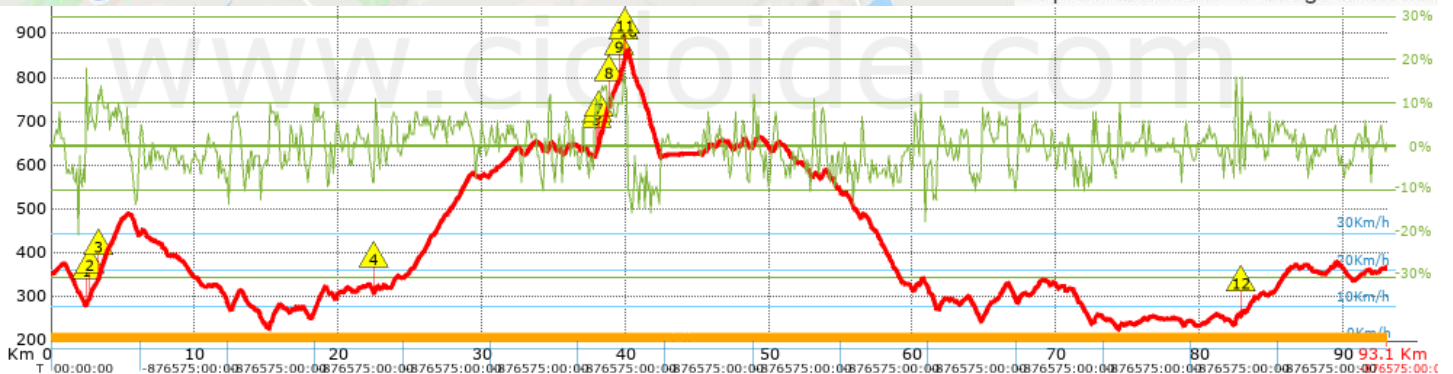

Bunol-RioJuanes-LaChufa-CerroLosAngeles-Turis

Ref.: 846376

Modalidad: Carretera
 Publicada: 18/11/2019
 Realizada: 29/12/1899
 Distancia: 93.15 Km.
 Desnivel: 1855.6 m.
 IBP ciclismo: 122 BYC
 IBP senderismo: 246 HKG
 IBP running: 416 RNG

IBP ciclismo: delfinpascual

Repechos > 10%			
Marca	Pendiente media	Pendiente media	Distancia
	2.443	13 %	105 m
	2.667	11 %	100 m
	3.221	11 %	188 m
	22.521	11 %	100 m
	37.933	11 %	136 m
	38.07	12 %	101 m
	38.17	13 %	579 m
	38.908	12 %	195 m
	39.594	11 %	222 m
	39.816	15 %	106 m
	39.922	15 %	102 m
	82.917	13 %	95 m

Información general			
Puntos de track analizados	2066	Distancia total	93.15
Desn. de subida acumulado	1855.6	Altura máxima	865.4
Desn. de bajada acumulado	1834.6	Altura mínima	225

Tiempos y velocidades					
Tiempo total	--- h	Tiempo bajando	0:00:00 h	Velocidad media	0
Tiempo llaneando	0:00:00 h	Tiempo parado	--- h	Velocidad media total	0
Tiempo subiendo	0:00:00 h			Velocidad máxima	0